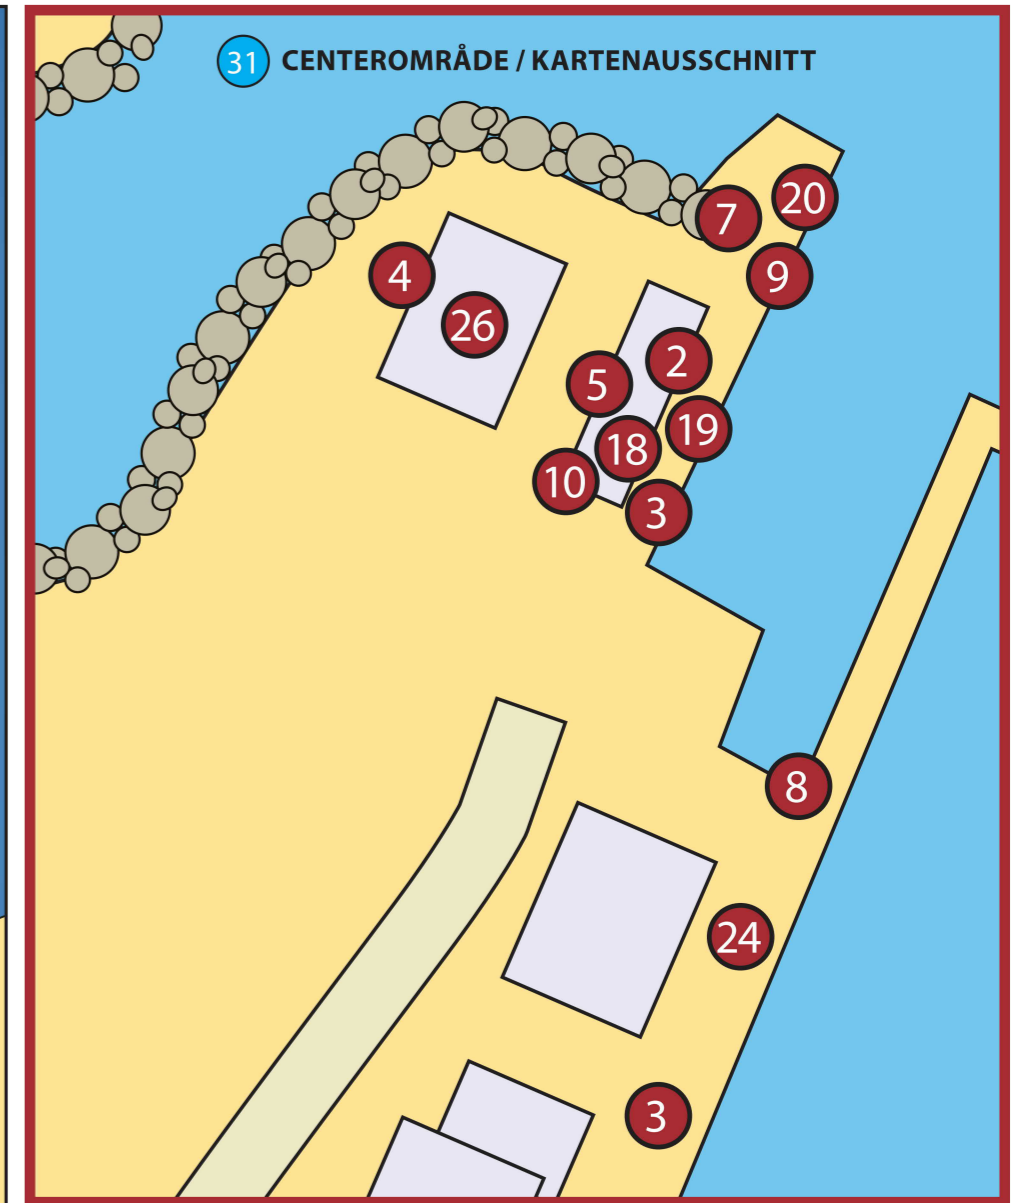

# VELKOMMEN TIL JUELSMINDE HAVN OG MARINA

- |  |   |  |   |
|--|---|--|---|
| <b>1 HAVNEKONTOR</b><br>Hafenbüro                                      | <b>8 BEDDING</b><br>Slipanlage mit schienen | <b>15 MOBILE HOME</b><br>Wohnmobile                                  | <b>22 RESTAURANT</b>                                      |
| <b>2 BAD &amp; WC</b>  | <b>9 MASTEKRAN</b><br>Mastkran              | <b>16 MINIGOLF</b>   | <b>23 FISKEBUTIK - OG BISTRO</b><br>Fischladen und bistro |
| <b>3 PULVERSLUKKER + REDNINGSKRANS</b><br>Pulverlöscher + rettungsring | <b>10 AFFALDSCONTAINER</b><br>Müllcontainer | <b>17 TURISTKONTOR</b><br>Tourismusbüro                              | <b>24 BÅDUDSTYR</b><br>Bootsausrüstung                    |
| <b>4 HJERTESTARTER</b><br>Defibrillator (schockgeber)                  | <b>11 KRABBE BRO</b><br>Krabbenbrücke       | <b>18 HANDICAP TOILET OG BRUSEBAD</b><br>Behinderten-wc und dusche   | <b>25 CAMPINGPLADS</b><br>Campingplatz                    |
| <b>5 VASKERI</b><br>Wäscherei  | <b>12 SLÆBESTED</b><br>Slipanlage           | <b>19 FLASKE- OG PAPIRCONTAINER</b><br>Flaschen- und papiercontainer | <b>26 KLUBHUS</b><br>Clubhaus                             |
| <b>6 GRILLPLADS</b><br>Grillplatz                                      | <b>13 UDSIGTSTÅRN</b><br>Aussichtsturm      | <b>20 MILJØSTATION</b><br>Umweltstation                              | <b>27 PETANQUEBANE</b><br>Pétanquebahn                    |
| <b>7 TANKANLÆG (DIESEL/BENZIN)</b><br>Tankstelle (diesel/benzin)       | <b>14 LEGEPLADS</b><br>Kinderspielplatz     | <b>21 PARKERING</b><br>Parkplatz                                     | <b>28 SLAGTERBUTIK</b><br>Metzgerladen                    |
|  |   |  | <b>29 ISHUS - CAFÉ</b><br>Eisladen - Café                 |